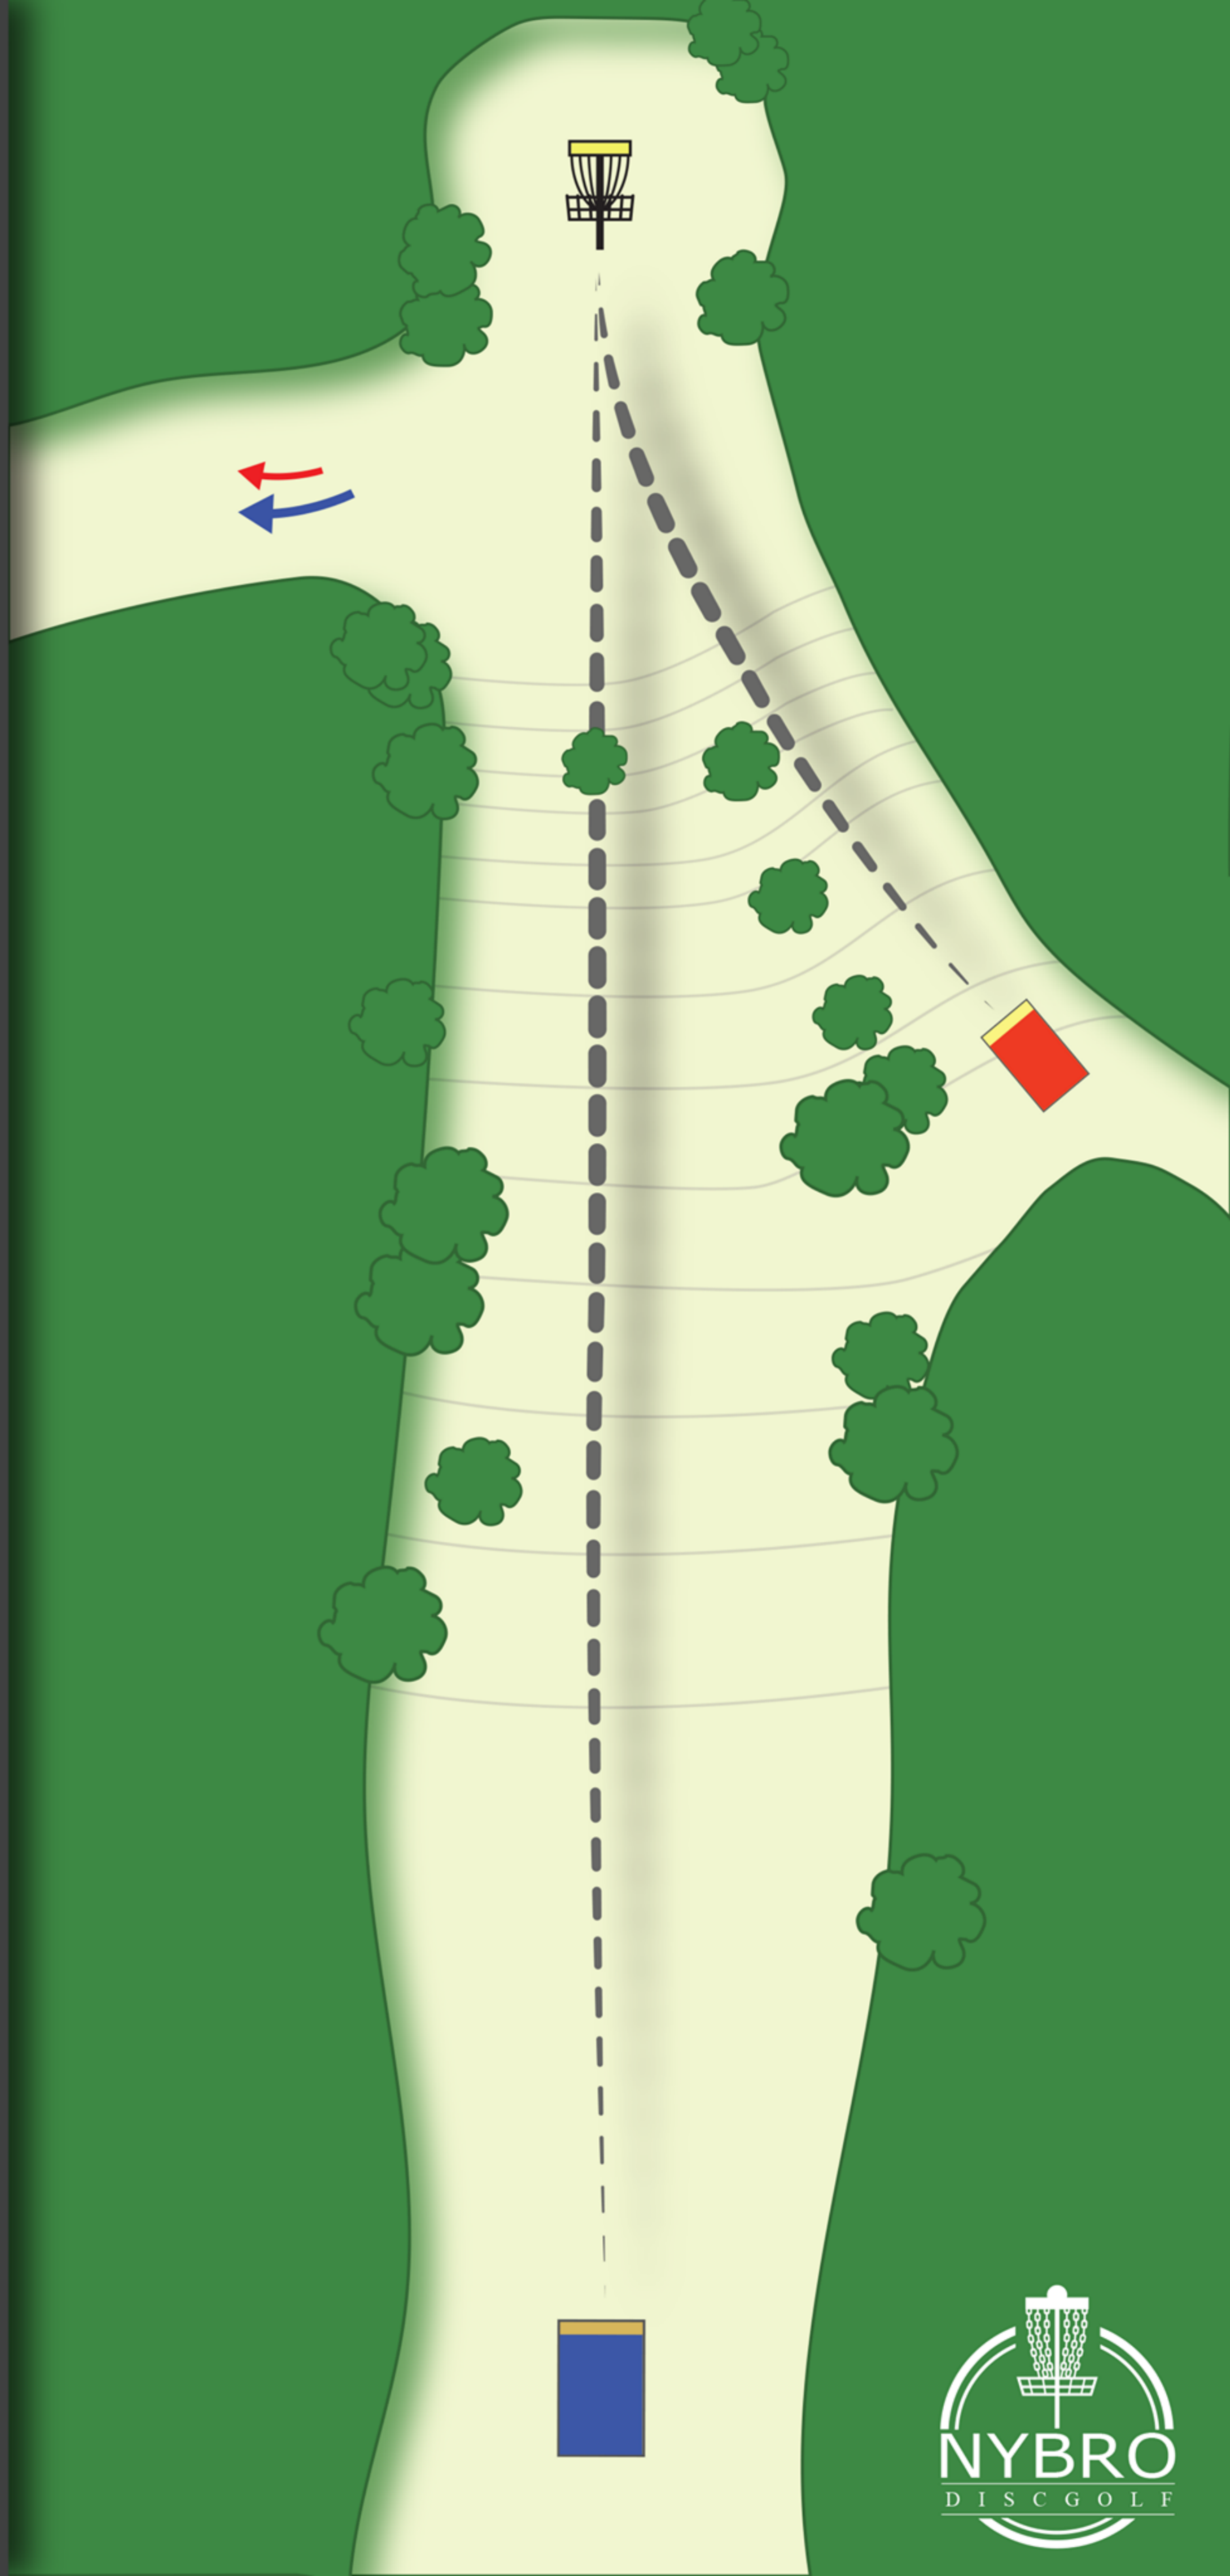

NYBRO KOMMUN

7

BJÖRNFOTEN

PAR 4

200 M

80 M

VID OB, GÅ DIREKT TILL
DROPZONE.

SVARTBÄCKSMÅLA

NYBRO KOMMUN

8

ANDERS BACKE

PAR 3

84 M

42 M

SVARTBÄCKSMÅLA

NYBRO KOMMUN

9

KULLEN

PAR 4

161 M

95 M

NYBRO KOMMUN

10

DJÄVULSHORNEN

PAR 3

100 M

69 M

MISSAT MANDATORY
SPELAS FRÅN DROPZONE
(DZ) MED ETT PLIKTKAST.

SVARTBÄCKSMÅLA

NYBRO KOMMUN

11

TREHUNDRA