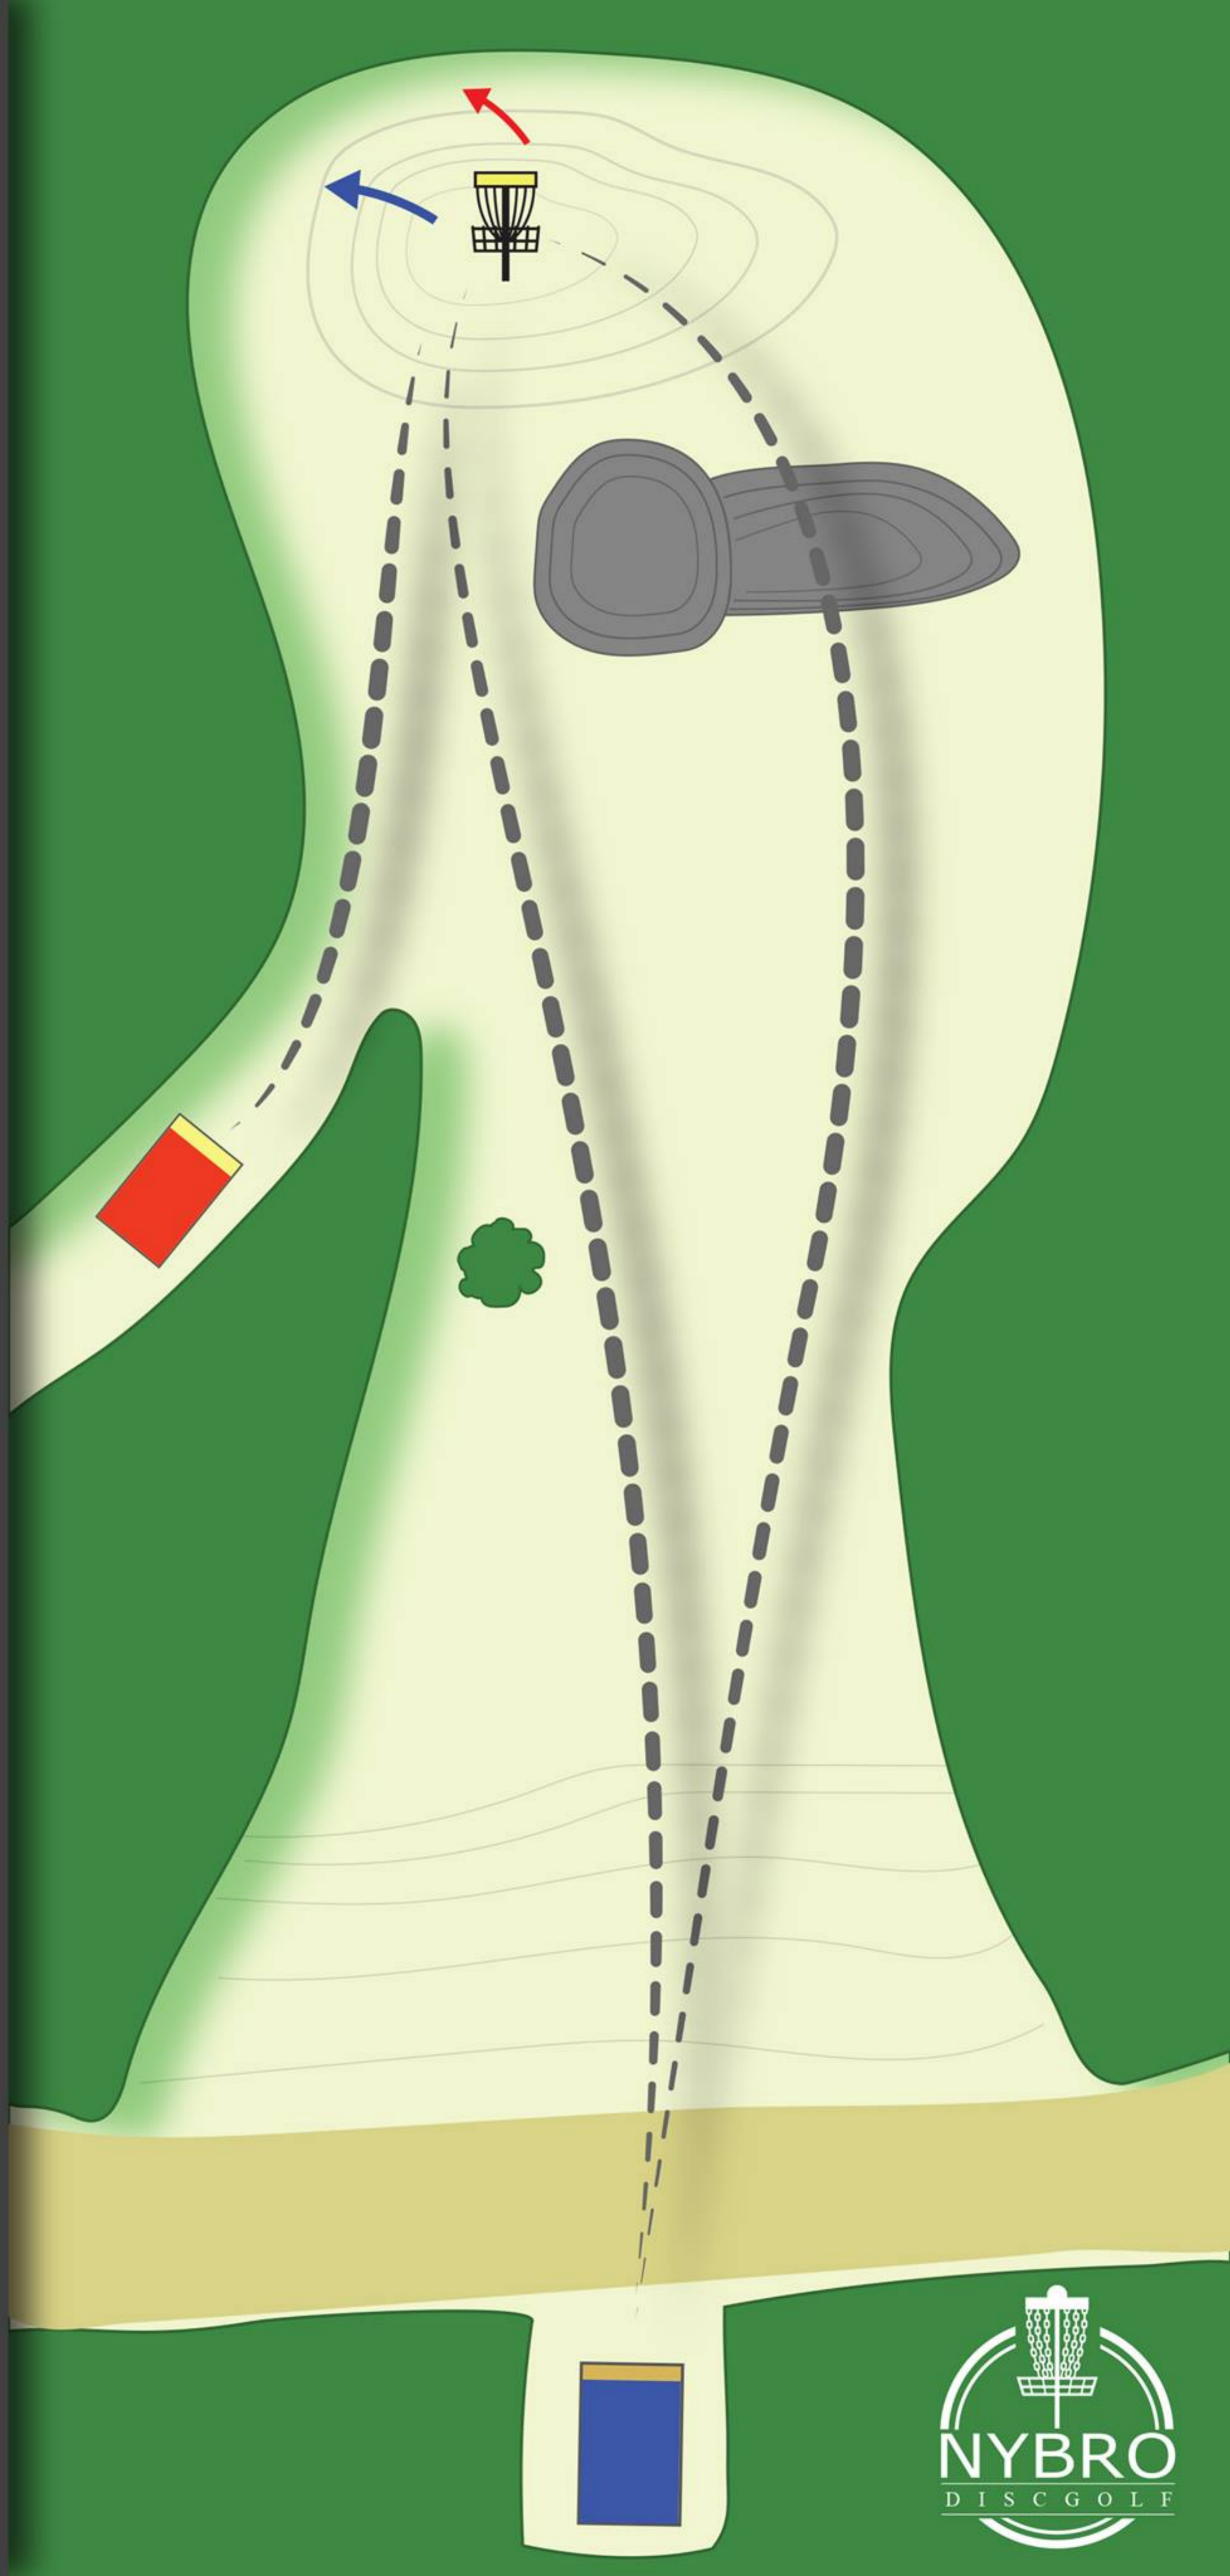

2

BUMLINGEN

PAR 3

105 M

56 M

SVARTBÄCKSMÅLA

NYBRO KOMMUN