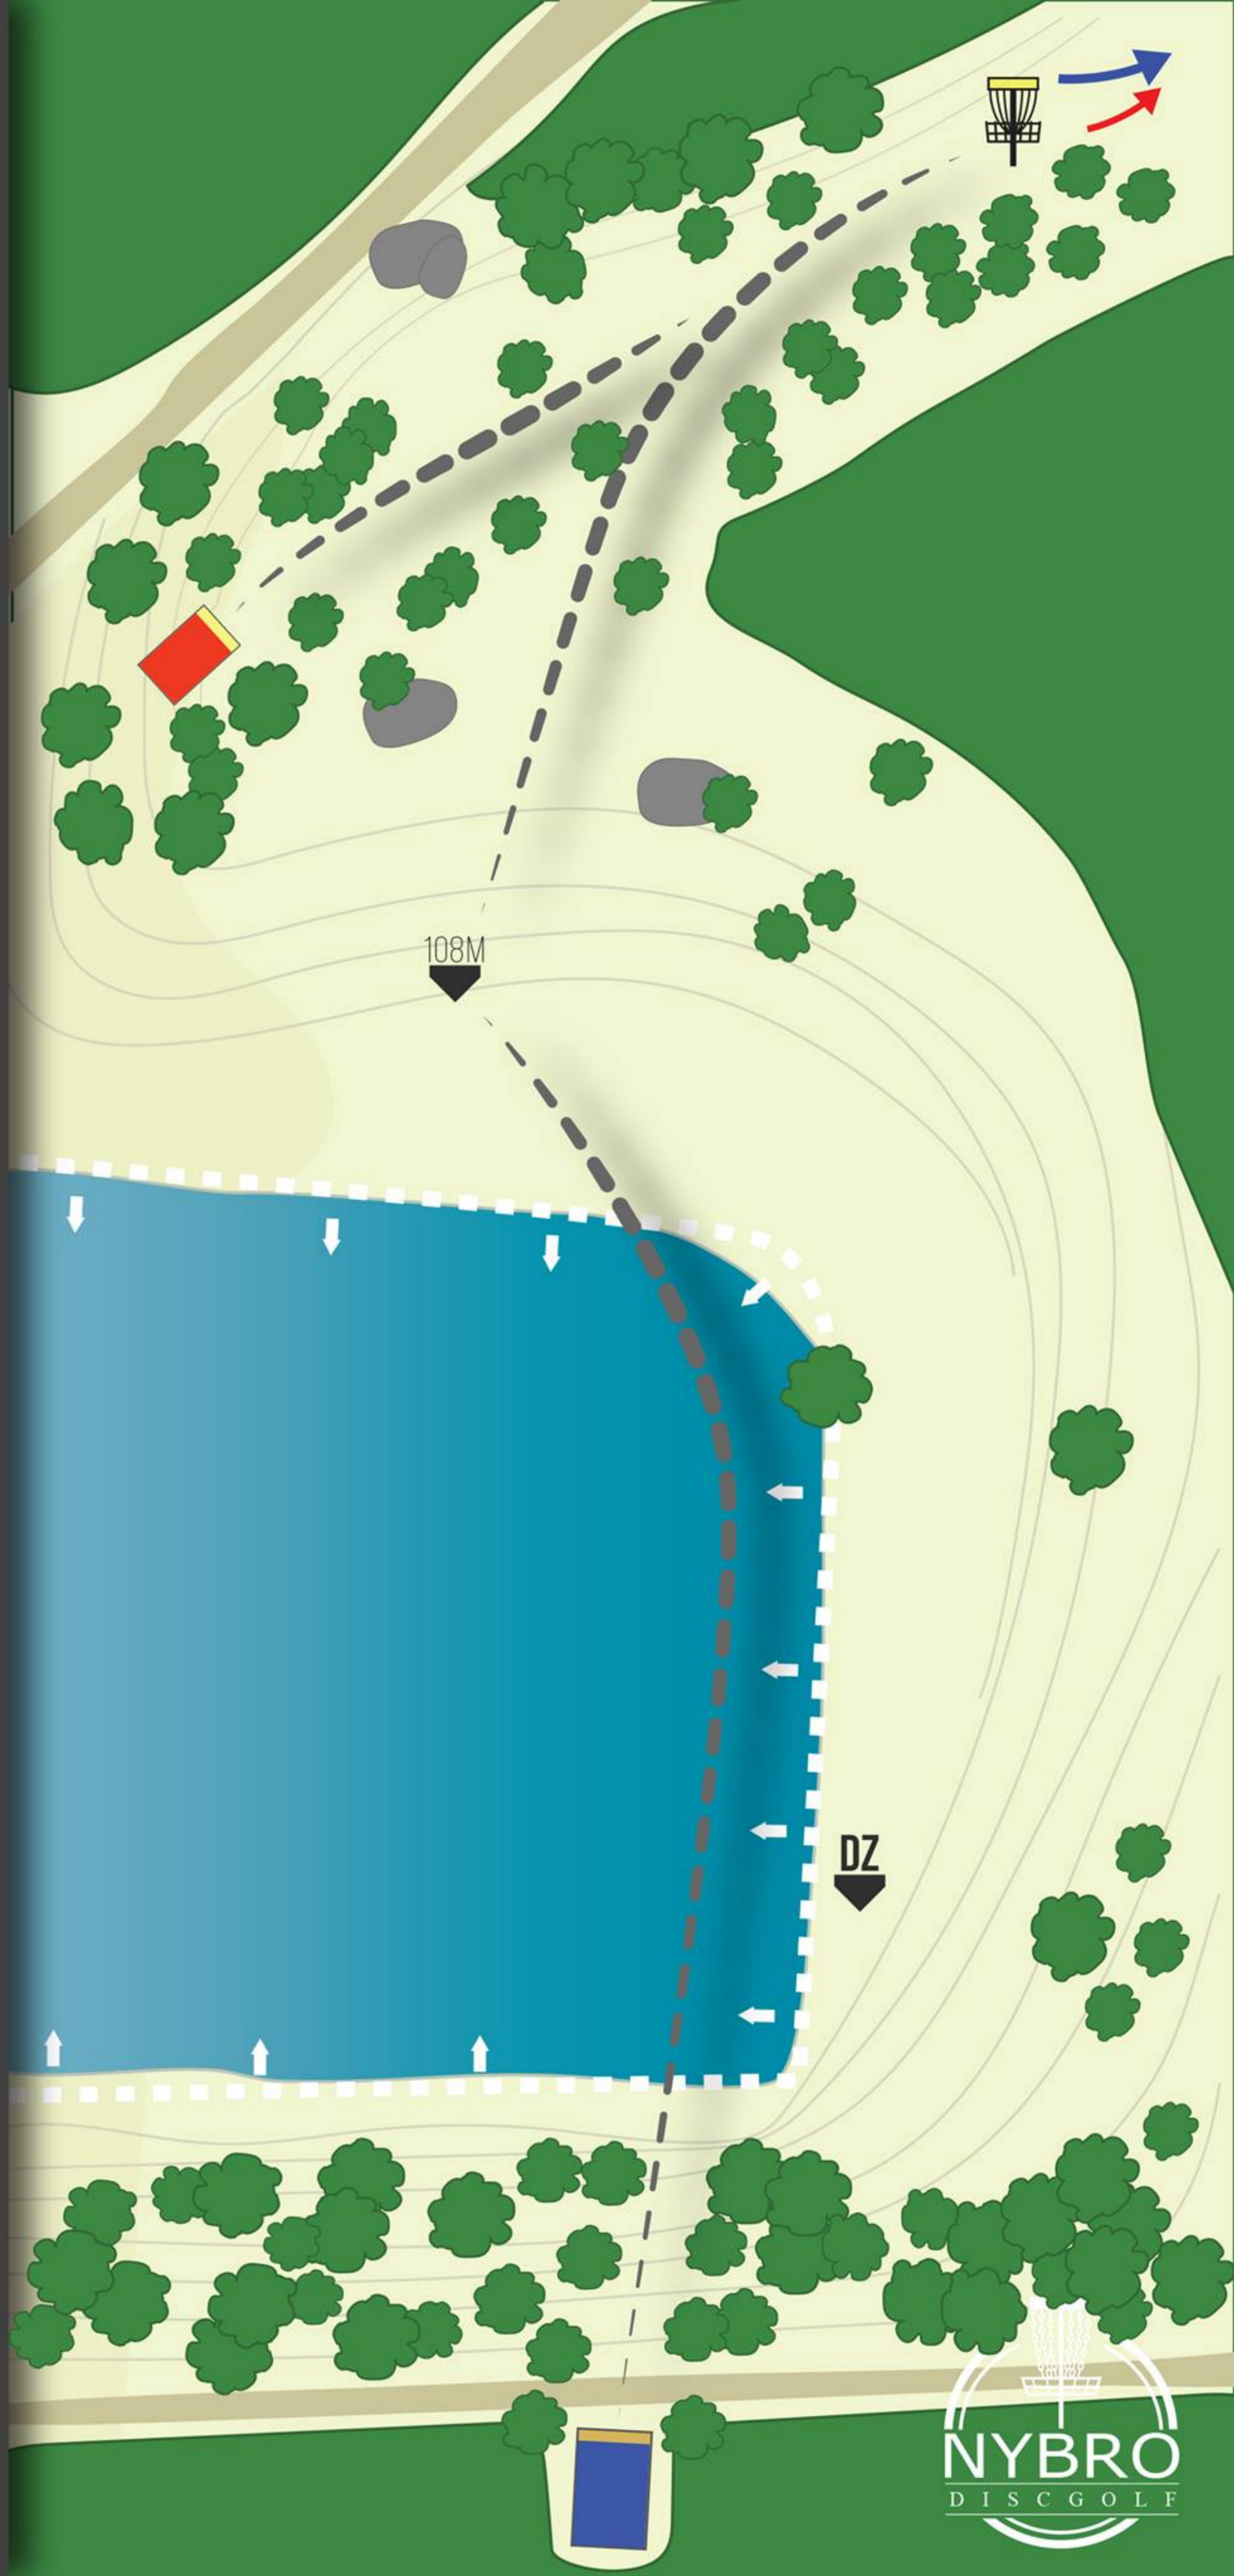

NYBRO KOMMUN

7

BJÖRNFOTEN

PAR 4

200 M

80 M

VID OB, GÅ DIREKT TILL
DROPZONE.

SVARTBÄCKSMÅLA

9

KULLEN

PAR 4

161 M

95 M

NYBRO KOMMUN

10

DJÄVULSHORNEN

PAR 3

100 M

69 M

MISSAT MANDATORY
SPELAS FRÅN DROPZONE
(DZ) MED ETT PLIKTKAST.

SVARTBÄCKSMÅLA

NYBRO KOMMUN

11

TREHUNDRA

PAR 5

275 M

125 M

SVARTBÄCKSMÅLA

NYBRO KOMMUN

12

FÄLLKNIVEN

PAR 4