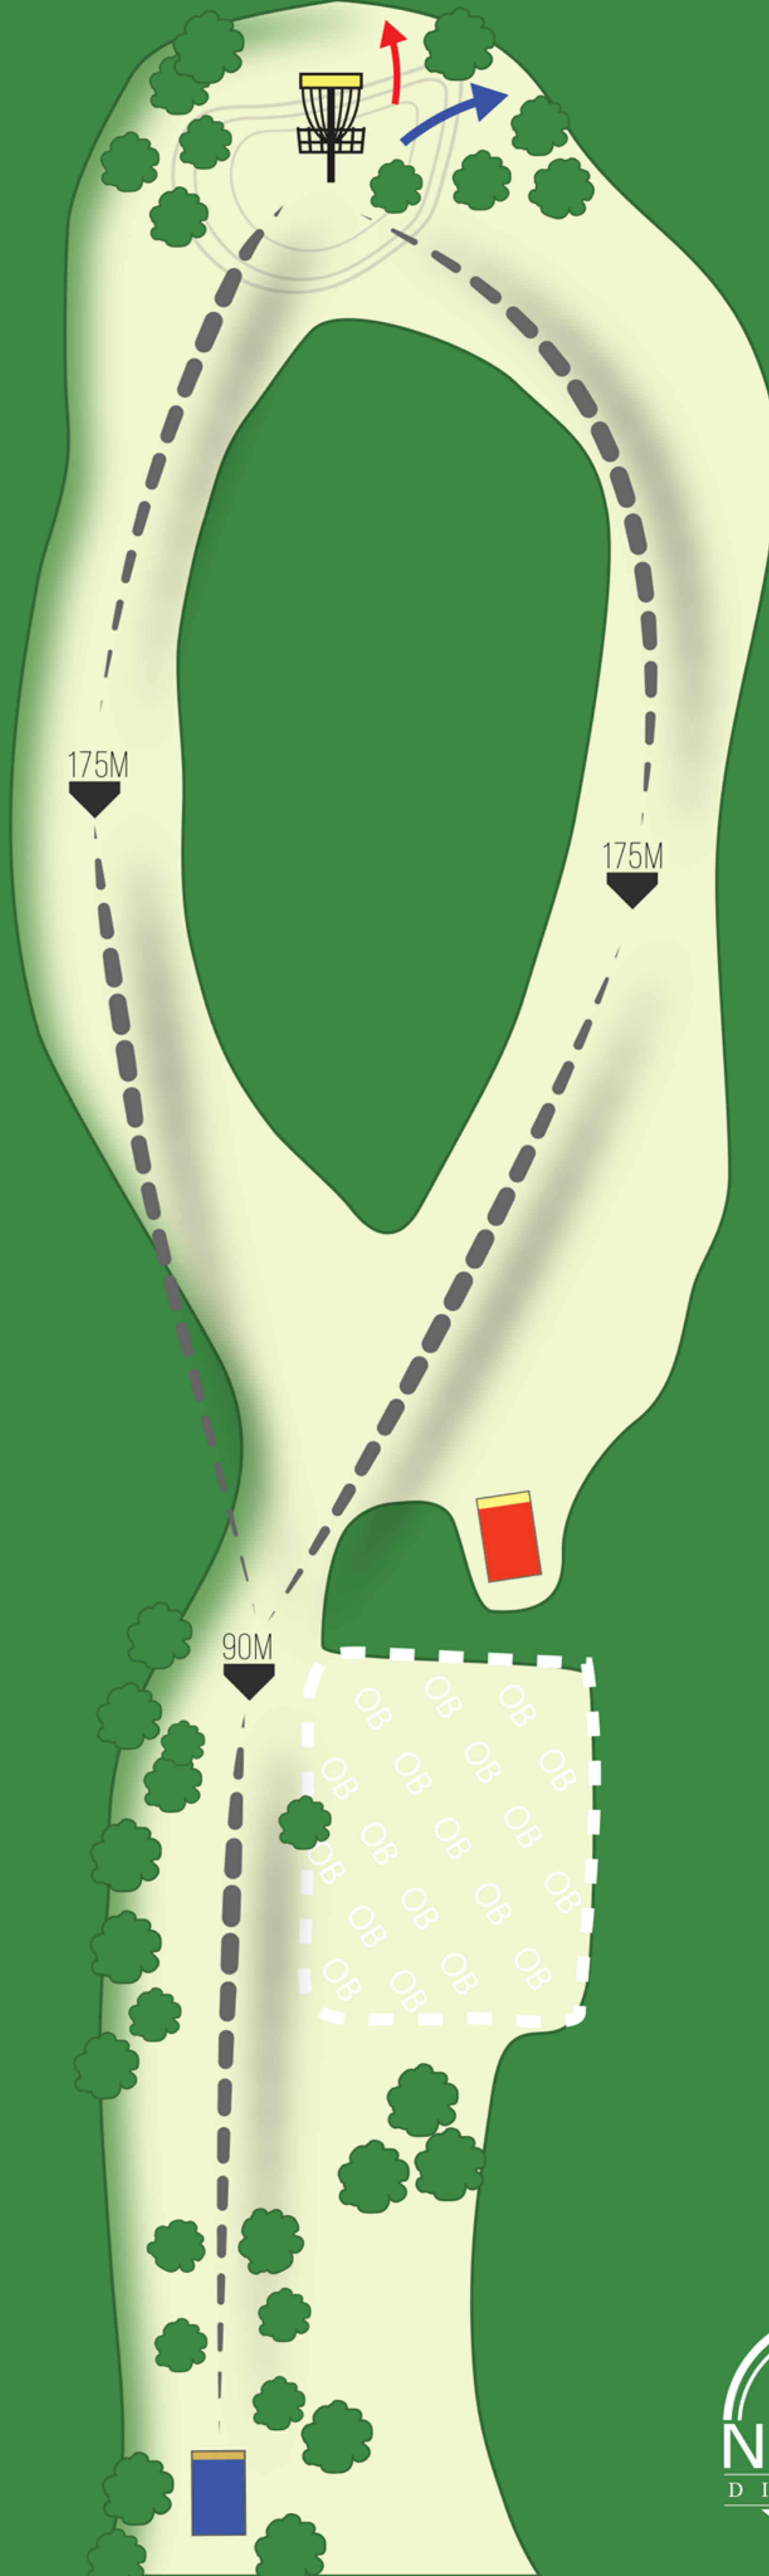

9

KULLEN

PAR 4

161 M

95 M

NYBRO KOMMUN

10

DJÄVULSHORNEN

PAR 3

100 M

69 M

MISSAT MANDATORY
SPELAS FRÅN DROPZONE
(DZ) MED ETT PLIKTKAST.

SVARTBÄCKSMÅLA

NYBRO KOMMUN

11

TREHUNDRA

PAR 5

275 M

125 M

SVARTBÄCKSMÅLA

NYBRO KOMMUN

12

FÄLLKNIVEN

PAR 4